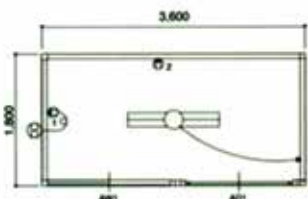

ハウス

ユニットハウス (引戸タイプ)

3坪ハウス

4坪ハウス

◆ 2坪ハウス

◆ 3坪ハウス

◆ 4坪ハウス

呼称	2坪ハウス	3坪ハウス	4坪ハウス
メーカー	みちのくハウス	みちのくハウス	みちのくハウス
機種名	U-200	U-300	U-400
幅	mm 1,800	2,200	2,500
長さ	mm 3,630	4,630	5,560
高さ	mm 2,610	2,610	2,650
外壁・内壁	外壁：金属サイディング t = 15 内壁：プリント合板 t = 4.0		
屋根・天井	ルーフデッキ 66 t = 0.6 カラー合板 t = 4.0		
建具	アルミ引違い窓、アルミ店舗引戸		
色	ストーングレー		

呼称	2坪ハウス	3坪ハウス	4坪ハウス
メーカー	オオマチワールド		
機種名	GAIA-20	GAIA-30	GAIA-40
幅 mm	1,878	2,300	2,300
長さ mm	3,676	4,300	5,560
高さ mm	2,650	2,650	2,650
外壁・内壁	外壁：カラー鋼材 +25 mm断熱材 内壁：カラー鋼材		
屋根・天井	長尺ガルバリウム		
建具	アルミサッシ窓、ドア		
色	木目		