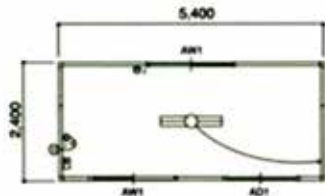

ハウス

ユニットハウス (引戸タイプ)

3坪ハウス

4坪ハウス

◆ 2坪ハウス

◆ 3坪ハウス

◆ 4坪ハウス

呼称	2坪ハウス	3坪ハウス	4坪ハウス
メーカー	みちのくハウス	みちのくハウス	みちのくハウス
機種名	U-200	U-300	U-400
幅	mm 1,800	2,200	2,500
長さ	mm 3,630	4,630	5,560
高さ	mm 2,610	2,610	2,650
外壁・内壁	外壁：金属サイディング t = 15 内壁：プリント合板 t = 4.0		
屋根・天井	ルーフデッキ 66 t = 0.6 カラー合板 t = 4.0		
建具	アルミ引違い窓、アルミ店舗引戸		
色	ストーングレー		

呼称	2坪ハウス	3坪ハウス	4坪ハウス
メーカー	オオマチワールド		
機種名	GAIA-20	GAIA-30	GAIA-40
幅 mm	1,878	2,300	2,300
長さ mm	3,676	4,300	5,560
高さ mm	2,650	2,650	2,650
外壁・内壁	外壁：カラー鋼材 +25 mm断熱材 内壁：カラー鋼材		
屋根・天井	長尺ガルバリウム		
建具	アルミサッシ窓、ドア		
色	木目		