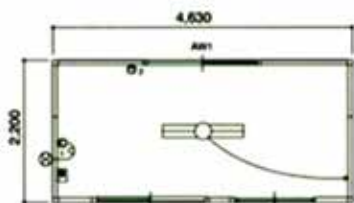

ハウス

ユニットハウス (引戸タイプ)

3坪ハウス

4坪ハウス

◆ 2坪ハウス

◆ 3坪ハウス

◆ 4坪ハウス

呼称	2坪ハウス	3坪ハウス	4坪ハウス
メーカー	みちのくハウス	みちのくハウス	みちのくハウス
機種名	U-200	U-300	U-400
幅	mm 1,800	2,200	2,500
長さ	mm 3,630	4,630	5,560
高さ	mm 2,610	2,610	2,650
外壁・内壁	外壁：金属サイディング t = 15 内壁：プリント合板 t = 4.0		
屋根・天井	ルーフデッキ 66 t = 0.6 カラー合板 t = 4.0		
建具	アルミ引違い窓、アルミ店舗引戸		
色	ストーングレー		

呼称	2坪ハウス	3坪ハウス	4坪ハウス
メーカー	オオマチワールド		
機種名	GAIA-20	GAIA-30	GAIA-40
幅 mm	1,878	2,300	2,300
長さ mm	3,676	4,300	5,560
高さ mm	2,650	2,650	2,650
外壁・内壁	外壁：カラー鋼材 +25 mm断熱材 内壁：カラー鋼材		
屋根・天井	長尺ガルバリウム		
建具	アルミサッシ窓、ドア		
色	木目		