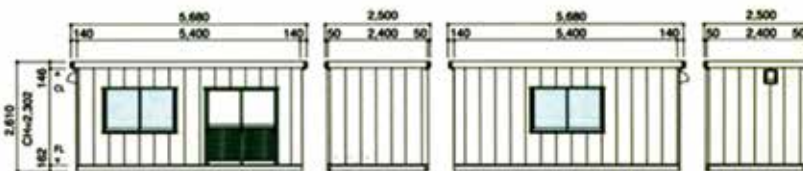

ハウス

ユニットハウス (引戸タイプ)

3坪ハウス

4坪ハウス

◆ 2坪ハウス

◆ 3坪ハウス

◆ 4坪ハウス

呼称	2坪ハウス	3坪ハウス	4坪ハウス
メーカー	みちのくハウス	みちのくハウス	みちのくハウス
機種名	U-200	U-300	U-400
幅	mm 1,800	2,200	2,500
長さ	mm 3,630	4,630	5,560
高さ	mm 2,610	2,610	2,650
外壁・内壁	外壁：金属サイディング t = 15 内壁：プリント合板 t = 4.0		
屋根・天井	ルーフデッキ 66 t = 0.6 カラー合板 t = 4.0		
建具	アルミ引違い窓、アルミ店舗引戸		
色	ストーングレー		

呼称	2坪ハウス	3坪ハウス	4坪ハウス
メーカー	オオマチワールド		
機種名	GAIA-20	GAIA-30	GAIA-40
幅 mm	1,878	2,300	2,300
長さ mm	3,676	4,300	5,560
高さ mm	2,650	2,650	2,650
外壁・内壁	外壁：カラー鋼材 +25 mm断熱材 内壁：カラー鋼材		
屋根・天井	長尺ガルバリウム		
建具	アルミサッシ窓、ドア		
色	木目		